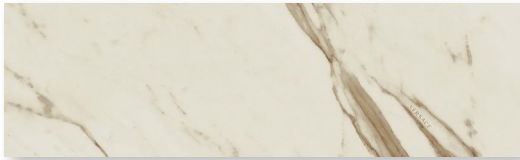

VERSACE MARBLE COLLECTION

VERSACE
CERAMICS

MALINE TILE
ELEVATE YOUR SHOWROOM

malinetile.com

VERSACE MARBLE

Colors

Beige

Bianco

Bianco

Barocchino Bianco

Mosaic Bianco

Nero

Nero

Barocchino Nero

Mosaic Nero

Mosaic Cube Nero

Rosone Nero

Oro

Oro

Barocchino Oro

Mosaic Oro

Mosaic Cube Oro

Stock Sizes

8"x23"