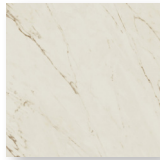

VERSACE MARBLE COLLECTION

VERSACE
CERAMICS

MALINE TILE
ELEVATE YOUR SHOWROOM

malinetile.com

VERSACE MARBLE

Colors

Beige

Bianco

Bianco

Barocchino Bianco

Mosaic Bianco

Nero

Nero

Barocchino Nero

Mosaic Nero

Mosaic Cube Nero

Rosone Nero

Oro

Oro

Barocchino Oro

Mosaic Oro

Mosaic Cube Oro

Stock Sizes

8"x23"